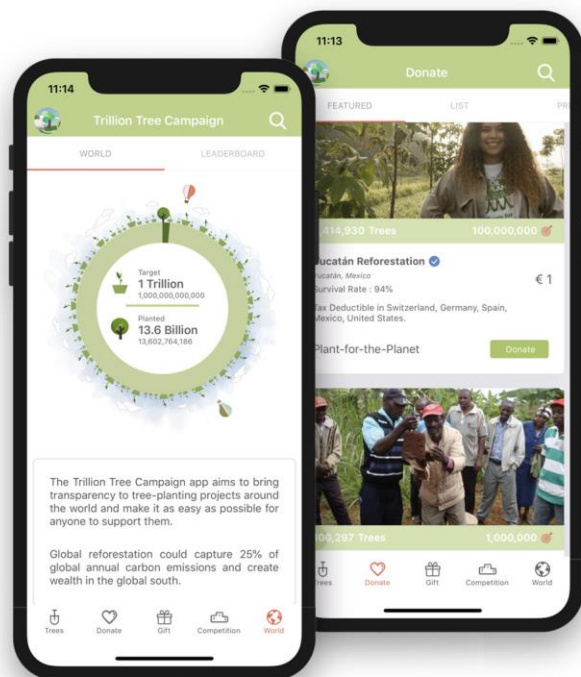

Die gespendeten Bäume helfen uns Kindern, für ein besseres Klima und eine bessere Zukunft zu kämpfen.

Vielen Dank!

Felix

Felix Finkbeiner
Initiator von Plant-for-the-Planet

UN 
environment

Plant-for-the-Planet unterstützt das
Umweltprogramm der Vereinten Nationen

Urkunden-Nr.: 0 0 0 0 2 1 8 2 2 8 2 E 0 8

Wie du weitere Bäume pflanzen kannst,
erfährst du auf der Rückseite.

Pflanze jetzt deinen eigenen Wald mit der Plant-for-the-Planet App!

Lass Bäume gegen die Klimakrise wachsen und hilf mit, die Zukunft von uns Kindern zu retten! Dazu brauchst du keinen Spaten, sondern nur die Plant-for-the-Planet App. Noch nie war es so einfach, Bäume zu pflanzen!

Hol dir jetzt die App.
weplant.app/get

Natürlich kannst du dir jederzeit weitere Bäume schenken lassen, oder du verschenkst selbst welche:

www.baumgeschenk.org

Jeder Baum zählt!

Weil Reden allein das Schmelzen der Gletscher nicht stoppt, fordern wir Kinder und Jugendlichen von Plant-for-the-Planet, dass die Menschheit bis zum Jahr 2020 **1.000 Milliarden Bäume** pflanzt. Ein Baum bindet in seiner Lebenszeit mindestens 200 kg CO₂. Wir wollen, dass jeder Mensch einen Wald pflanzt!

Für 1.000 Milliarden Bäume ist noch mehr als genug Platz auf der Welt, ohne dass sie in Konkurrenz zu Siedlungen und Landwirtschaft stehen oder dass Wüsten bepflanzt werden müssen. Durch diese Menge an Bäumen kann ungefähr ein Viertel des heutigen CO₂-Ausstoßes gebunden werden, der weltweit von der Menschheit verursacht wird. Das haben Wissenschaftler des Crowther Lab an der ETH Zürich gezeigt.